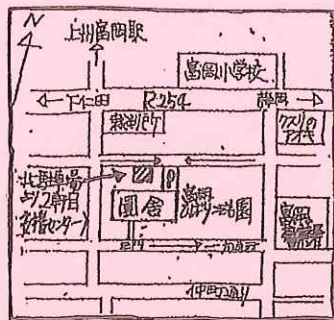

# ひばりこクラブ

令和5年度

2023年4月 子育て支援センター ひばりこクラブ

富岡ひばりこも園は、市街地にあります。  
正門側は、一方通行で車両は、西から東への  
通行のみとなっております。P 北駐車場をご利用下さい。

\* 予約状況により、当日お部屋の変更がある場合があります。  
案内掲示場所は、支援センター玄関・北駐車場の東側の柵と  
北門(園庭入口)です。

日	月	火	水	木	金	土
						1
2	3	4	5	6	7	8
9	10 園庭開放	11 あそぼう!	12 公園であそぼう!	13 絵本の読み聞かせ	14 園庭開放	15
16	17 園庭開放	18 あそぼう!	19 公園であそぼう!	20 Vトミック	21 園庭開放	22
23	24 園庭開放	25 せいさく "こいのぼり"	26 公園であそぼう!	27 人形劇	28 園庭開放	29
	30					

絵本の読み聞かせと測定

園長先生による「読み聞かせ」は、親子でほっ...と!できる時間です♡  
(身体測定もできます) 《支援センター》