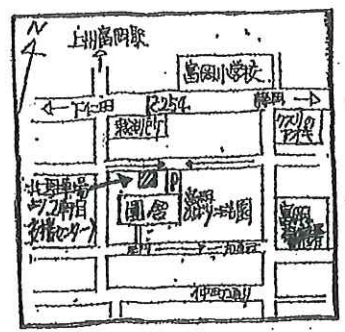

# ひばりこクラブ

令和5年度  
子育て支援センター ひばりこクラブ

富岡ひばりこども園は、市街地にあります。  
正門側は、一方通行で車道は、西から東への  
通行のみとなっております。①北駐車場をご利用下さい。

※予約状況により、当日お部屋の変更がある場合があります。  
案内掲示場所は、支援センター玄関・北駐車場の東側の柵と  
北門(園庭入口)です。

富岡ひばりこども園  
0274-64-2151

予約制

ご利用案内

日	月	火	水	木	金	土
				1	2 園庭開放	3
4	5 園庭開放	6 絵本の 読み聞かせ	7 お散歩 のお部屋遊び	8 絵本の 読み聞かせ	9 園庭開放	10
11	12 園庭開放	13 あひまほ	14 あひまほ	15 あひまほ	16 園庭開放	17
18	19 園庭開放	20 手型玩具	21 ひばりこ ひばりこ	22 手型 アート	23 園庭開放	24
25	26 園庭開放	27 手型 アート	28 音楽 リズム	29 あひまほ	30 園庭開放	7/1

はらパコ  
おたんぽぽ  
毎月、お子さんの足形をとって  
あおむしを完成させましょ♡  
ひばりこクラブでは、7年間、  
ずっと続いているはらパコたんぽぽ、  
大人気の活動となっております♡

0歳児～未就園児の親子及び家族の方が、  
ご利用頂けます。お気軽に遊びに来て下さい。  
利用時間は、AM10:00～11:15《予約制》  
(都合により変更になることがあります)  
参加費は、無料ですが、内容によっては、徴収する  
こともあります。  
◎感染予防のため、検温記入・手指の消毒等の  
ご協力をお願いします。  
おやつ時間は、ありませんので、各自ごまめな  
水分補給をお願いします。