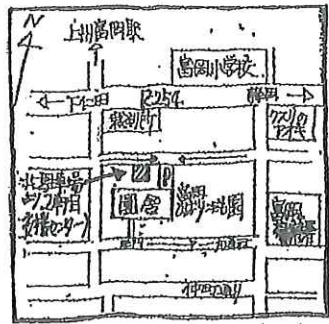

# ひばりこクラブ 令和5年度

子育て支援センター ひばりこクラブ

富岡ひばりこも園は、市街地にあります。  
正門側は、一方通行で車道は、西から東への  
通行のみとなっております。☐北駐車場をご利用下さい。

\* 予約状況により、当日お部屋の変更がある場合があります。  
案内掲示場所は、支援センター玄関・北駐車場の東側の柵と  
北門(園庭入口)です。

富岡ひばりこも園  
0274-64-2151

**予約制**

ご利用案内

日	月	火	水	木	金	土
						1
2	3 園庭開放	4 あそぼう!	5 絵本の読み聞かせ	6 絵本の読み聞かせ	7 園庭開放	8
9	10 園庭開放	11 あそぼう!	12 あそぼう!	13	14 園庭開放	15
16	17 園庭開放	18 手遊び玩具	19 こーひー談義	20 すいか割り	21 園庭開放	22
23	24 園庭開放	25 うちわ作り	26 うちわ作り	27 リトミック	28 園庭開放	29
	30					

毎月、お子さんの足形をとって  
あおむしを完成させましょう♡  
ひばりこクラブでは、7年間、  
ずっと続いているおはなこハッピーたん、  
大人気の活動となっております♡  
《園内の活動日、いつでも出来ます》

0歳児～未就園児の親子及び家族の方が  
ご利用頂けます。お気軽に遊びに来て下さい。  
利用時間は、AM 10:00～11:15 《予約制》  
(都合により変更になることがあります)  
参加費は、無料ですが、内容によっては、徴収する  
こともあります。  
◎感染予防のため、検温記入・手指の消毒等の  
ご協力をお願いします。  
おやつ時間は、ありませんので、各自ごまめな  
水分補給をお願いします。