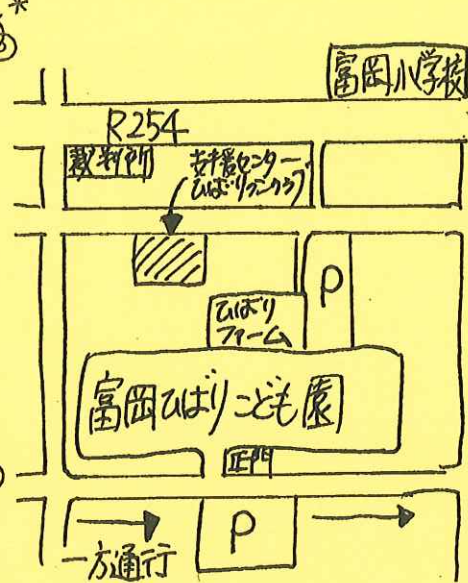

5月の  
"せいさくコーナー"  
は  
このひばりです。

富岡ひばりこども園は、  
市街地にあります。

正門側は、一方通行で  
車道は、西から東への通行のみと  
なっております。

Pは、北側駐車場をご利用下さい。

(注意) \*活動内容により  
お部屋の変更がある場合があります。

案内掲示場所は支援センターと  
北門(園庭入口)です。