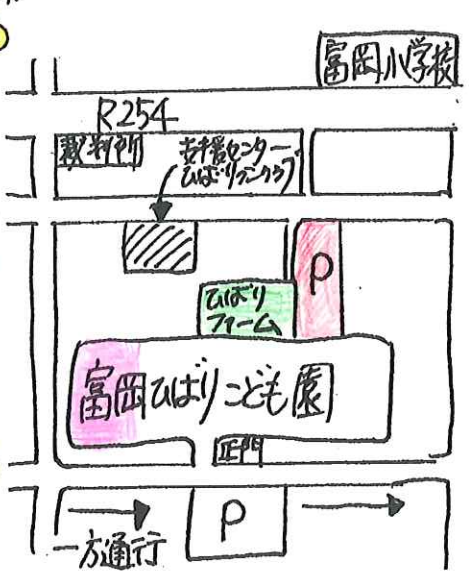

子育て支援センター  
**ようこそひばりクラブへ**

2024年(令和6年) 6月 富岡ひばり児童園 Tel 0274-64-2151

日	月	火	水	木	金	土
						1 園庭開放
2	3 園庭開放	4 モバイル つみ	5 絵本の 読み聞かせ	6 いちご狩り	7 園庭開放	8
9	10 園庭開放	11 あそぼう!	12 絵本の 読み聞かせ	13 モバイル つみ	14 園庭開放	15
16	17 園庭開放	18 あそぼう!	19 園庭に のび公園へ	20 あそぼう!	21 園庭開放	22
23 30	24 園庭開放	25 あそぼう!	26 とび出す ひばりっ	27 音楽を リズム	28 園庭開放	29

6/6(木)  
**いちご狩り**  
 詳細は  
 後日お知らせ  
 致します  
**<予約制>**

富岡ひばり児童園は、市街地にあります。  
 正門側は、一方通行で車両は、西から東への通行のみとなっております。  
**Pは、北側駐車場を御用下さい。**  
 ※活動内容によりお部屋の変更がある場合があります。  
 案内掲示場所は支援センターと北門(園庭入口)です。

**ご利用案内**  
 0歳児～未就園児の親子及びその家族の方がご利用頂けます。お気軽に遊びに来て下さい。

利用時間は、AM10:00～11:20まで  
 (都合により変更になることがあります)  
 参加費は無料ですが、内容によっては徴収する場合があります。  
 利用時間内、自由な時間に ご利用頂けます。  
**<尚、活動内容によっては、予約制になります>**

今月の活動は、**園舎1階の西側のお部屋**です。  
**絵本の読み聞かせと測定**  
 園長先生による読み聞かせは、親子でホッ...とできる時間でもあります。  
 いろいろな本にふれる楽しさを親子で味わって下さい。

園バスにのって公園へ～  
 AM9:50集合(北駐車場)バビカ可  
 もみじ平公園へ行きお着替え  
 水筒持参  
 天候におて行先を変更しおめんたい  
**予約制**

**音楽をリズム**  
 わくわくがらまい  
 盛り沢山のXコー～です  
**<<2階のホールで行います。>>**  
 外階段を利用下さい

**あそぼう!**の日、お部屋の中に**麻酔利用**せいく・おりがみ・絵本・自由につくちあうなどの各コーナーを設けてあります。自由に遊んで下さい。  
 お気に入りが見つかるといいな