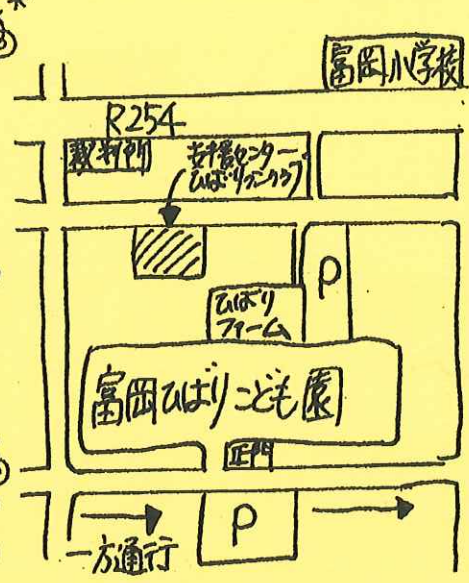

絵本の読み聞かせと測定

園長先生による読み聞かせは、親子でホッ...とできる時間です。いろいろな本にふれる楽しさを親子で味わって下さい。

絵本の読み聞かせのあとには...
身体測定
手形・足形の
アート作りをします

牛乳パック椅子作り

ペトボールでおもちゃ(ボールゲーム)

おまわりニほし。すべこ材料は用意しております。

日	月	火	水	木	金	土
8がっ				1 園庭開放	2 園庭開放	3
4	5 園庭開放	6 絵本の読み聞かせ	7 園庭開放	8 絵本の読み聞かせ	9 園庭開放	10
11	12 山の日	13 ← 支援センター お休み →	14	15	16	17
18	19 園庭開放	20 あそぼう	21 園庭開放	22 あそぼう	23 園庭開放	24
25	26 園庭開放	27 音楽活動	28 手形玩具	29 手形玩具	30 園庭開放	31

7/25(木) すいか割り

AM9:50集合
場所は北側P
入口に掲示します!
只今あが成長中!

富岡ひばり公園は、市街地にあります。

正門側は一方通行で、車両は西から東への通行のみとなっております。

Pは北側駐車場を指します。

※活動内容によりお部屋の変更がある場合があります。

案内掲示場所は支援センター北門(園庭入口)です。

ご利用案内

0歳児～未就園児の親子及びその家族の方がご利用頂けます。お気軽に遊びに来て下さい。

利用時間はAM10:00～11:20まで(都合により変更になることがあります)

参加費は無料ですが、内容によっては徴収する場合があります。

利用時間内、自由な時間にご利用頂けます。《尚、活動内容によっては予約制になります》

ひばりクラブで長年大好評の「はらぺこぺたん」は、園内の活動日、いつでも出来ます。

毎月、お子さんの足形をとり成長の記録としてすきなあおむしを完成させましょう